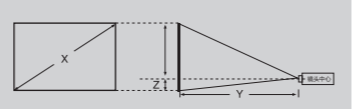

CB-972爱普生3LCD商务全能型投影机 产品规格

基本规格			
型号	CB-972		
投影系统	RGB光阀式液晶投影系统		
投影方式	前投/背投/吊顶		
主要部件技术参数	LCD	尺寸	0.55英寸
		驱动模式	多晶硅 TFT 有源矩阵
		像素数	786,432 dots (1024 x 768) x 3
		实际分辨率	XGA
		纵横比	4:3
	投影镜头	类型	手动光学变焦/手动聚焦
		F-值	1.51-1.99
		聚焦	18.2mm-29.2mm
		变焦比	1-1.6
	灯泡**	镜头盖	滑盖 (AV mute)
类型		230W UHE	
寿命		6,500小时 (标准亮度模式); 17,000小时 (环保亮度模式)	
屏幕尺寸 (投影距离)	27" to 262" [0.85 to 13.81 m]		
亮度**	白色亮度	4,100流明 (ISO标准)	
	色彩亮度	4,100流明 (ISO标准)	
对比度**	16,000:1		
色彩再现	全彩 (10.7 亿色)		
内置扬声器	声音输出	16W	
屏幕调节	垂直梯形校正	-30度 - +30度 (自动)	
	水平梯形校正	-30度 - +30度 (手动)	
	水平梯形滑钮	有	
	快速四角调节	有	
USB 显示		有	
安全防护	安全防盗孔	有	
	kensington 锁	有	
	操作面板保护功能	有	
	密码保护功能	有	
操作温度	5°C - 35°C (41°F - 95°F) (0 米 / 0 英尺 - 2,286 米 / 7,500 英尺) 当环境温度变高时 (35°C), 亮度自动变暗。 (20% - 80% 湿度, 无结露)		
操作高度**	0-2,000米 (0英尺-6,562英尺) (超过1,500米/4,921英尺, 使用高海拔模式)		
储藏温度	-10°C - 60°C <14°F - 140°F> (10% - 90% 湿度, 无结露)		
直接开关机	支持		
电源电压	100 - 240 V AC +/- 10%, 50/60 Hz		
整体功耗 (220-240V)	标准模式	327W	
	ECO 模式	225W	
尺寸	含脚钉 (长 * 高 * 宽) 309 x 105 x 293 mm		
连接性	视频输入	2xD-sub 15p, 1xRCA 2xHDMI	
	视频输出	1xD-sub 15p	
	音频输入	2xStereo mini, 2RCA x 1	
	音频输出	1xStereo mini	
	麦克风输入	是	
	USB	1xUSB-A, 1xUSB-B	
	RJ45	是	
	RS-232C	是	
重量	标准模式	约3.1kg	
	环保模式	28 dB	

产品尺寸图

附件

电源线	1.8 米
HDMI 线**	1.8 米
遥控器	有
电池	有

可选配件

灯泡	ELPLP97
空气过滤器	ELPAF54
无线网卡	ELPAP11
便携软包	ELPKS70

接口面板

投影距离

4:3 屏幕 X (屏幕尺寸)	最近端 (广角) Y (厘米)	最远端 (长焦) Y (厘米)	从镜头中心到屏幕下端的距离 Z (厘米)
60"	193	314	-4
80"	258	420	-6
100"	323	525	-7
120"	389	631	-9
150"	486	789	-11
200"	649	1054	-15

备注: